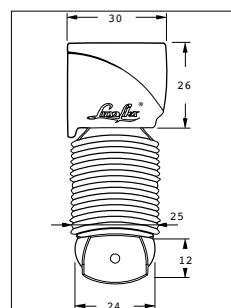

1. ALUMINIUMPERSIENN 25 MM

Persienn i många olika färger med matchande skena och underlist. Olika modeller för unika funktioner: *Ondulette®*; persienn i utskurna mönster, *Variozone™*; persienn med sektionsindelad avskärmning, *Lightline*; dolda snörhål som stänger ute oönskat ljus och *Megaview™*; persienn med dubbel utsikt.

MANÖVRERING

Manövreras med vridstång/snördrag, kedjedrag, kedja/snördrag eller motor beroende på modell. *Vridstång/snördrag*; levereras antingen på en och samma sida eller separerade, *kedjedrag*; vit ändlös kedja och används för både drag och vinkling av lameller, *kedja/snördrag*; kedja för vinkling av lameller och snöre för drag, *24 V inbyggd motor*; styrningsimpulser till motormanövrering sker via strömställare, fjärrkontroll, tidur, sol- eller temperatursensor.

UTFÖRANDE

Skena och underlist samt stegsnören färgmatchas med aluminiumlamellerna.

profil, mm

MÅTT

Minbredd 270 mm, minhöjd 200 mm, maxbredd 3300 mm, maxhöjd 3000 mm och maxyta 6 m² beroende på modell och utförande.

MONTERING Monteras i tak, på vägg, i nisch eller mellanglas. Holddown- och wirebeslag finns som tillval.

FÖRESKRIVANDE TEXT Produkt skall vara, Luxaflex® Aluminiumpersienn 25 mm, modell/typ _____. Manövreras med _____. Monteras i/på _____. Lamellfärg, antal, bredd och höjd enligt upphandlingsunderlag.