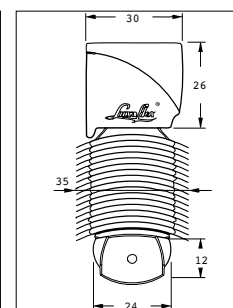

profil *Ondulette®*, mm

MÅTT

Minbredd 270 mm, minhöjd 200 mm, maxbredd 3300 mm, maxhöjd 3000 mm och maxyta 6 m² beroende på modell och utförande.

MONTERING Monteras i tak, på vägg, i nisch eller mellanglas. Holddown- och wirebeslag finns som tillval.

FÖRESKRIVANDE TEXT Produkt skall vara, Luxaflex® Aluminiumpersienn 25 mm, modell/typ _____. Manövreras med _____. Monteras i/på _____. Lamellfärg, antal, bredd och höjd enligt upphandlingsunderlag.