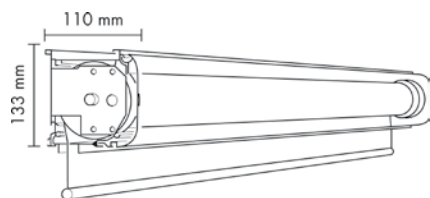

modell 2000

SPOLRULLGARDIN I KASSETT

Kassett med inbyggt spår för gardinglid. Sidokanaler och underkanal för mörkläggnings som tillval.

MATERIAL kassett i vitlackerad aluminium, kassettfäste i aluminium, rör och underlist i aluminium eller stål

MANÖVRERING lina med vinch, snäckväxel med fast vev och 230 V motor

MONTERING tak, vägg och nisch

MÅTT maxbredd 4000 mm*, maxhöjd 3700 mm*, maxyta 60 m²**

UTFÖRANDE seriekopplad, max 5 gardiner upp till 14 meter

UTRYMMESBEHOV MAX D x H 160 x 150 mm