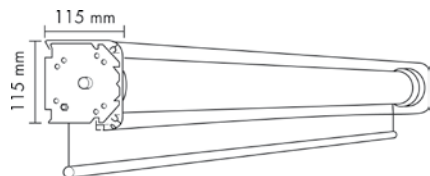

modell 1500

ENKEL SPOLRULLGARDIN MED KÅPA

Kåpa med inbyggt spår för gardinglid.

MATERIAL kåpa i vitlackad aluminium, rör och underlist i stål eller aluminium, elförzinkade hållare

MANÖVRERING lina med vinch, snäckväxel med fast vev och 230 V motor

MONTERING vägg

MÅTT maxbredd 4500 mm*, maxhöjd 3700 mm*, maxyta 60 m²**

UTFÖRANDE seriekopplad, max 5 gardiner upp till 14 meter

UTRYMMESBEHOV MAX D x H 165 x 160 mm