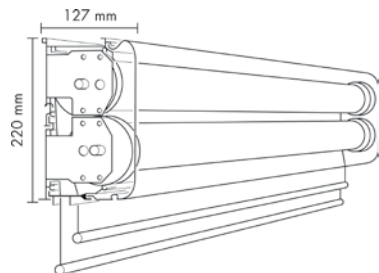

modell 2000 combi

TVÅ SPOLRULLGARDINER I EN KASSETT

Två vävar kombinerat i en produkt. Kassett med inbyggt spår för gardinglid. Sidokanaler och underkanal för mörkläggnings som tillval.

MATERIAL kassett i vitlackerad aluminium, kassettfäste i aluminium, rör och underlist i aluminium eller stål

MANÖVRERING lina med vinch, snäckväxel med fast vev och 230 V motor

MONTERING tak, vägg och nisch

MÅTT maxbredd 4000 mm*, maxhöjd 3600 mm*, maxyta 60 m²**

UTFÖRANDE seriekopplad, max 5 gardiner upp till 14 meter

UTRYMMESBEHOV MAX D x H 230 x 240 mm