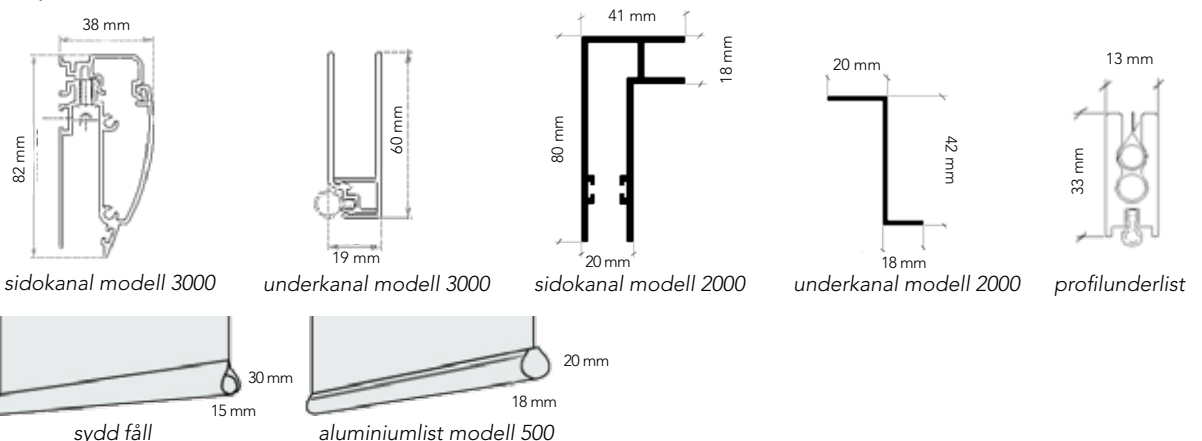

## MANÖVRERING

Manövreras med lina och vinch (linrör finns som tillbehör), snäckväxel med fast vev (standardlängd 1800 mm i utfällt läge) eller 230 V rörmotor (styrs via kabel eller radiosignal). Styrningsimpulser till motormanövrering sker via strömställare, fjärrkontroll, tidur, sol- eller temperatursensor.

## MÅTT

Minbredd 400 mm, maxbredd 4500 mm, maxhöjd 4700 mm, maxyta 18 m<sup>2</sup> beroende på modell och utförande. Max fem gardiner kan seriekopplas, upp till 14 meter, maxyta 60 m<sup>2</sup>.

**MONTERING** Monteras i tak, vägg eller nisch beroende på modell.