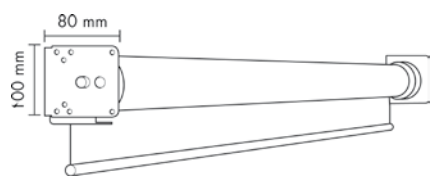

modell 1000

ENKEL SPOLRULLGARDIN UTAN KÅPA

Enkel rullgardin.

MATERIAL rör och underlist i aluminium eller stål, hållare vitlackad

MANÖVRERING lina med vinch, snäckväxel med fast vev och 230 V motor

MONTERING tak, vägg och nisch

MÅTT maxbredd 4500 mm*, maxhöjd 4700 mm*, maxyta 60 m²**

UTFÖRANDE seriekopplad, max 5 gardiner upp till 14 meter

UTRYMMESBEHOV MAX D x H 135 x 125 mm

* beroende på väv och modell **maxyta vid seriekoppling