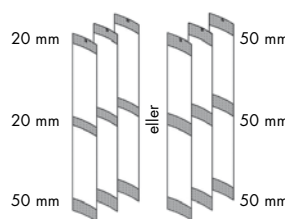

lister i modell japan 1