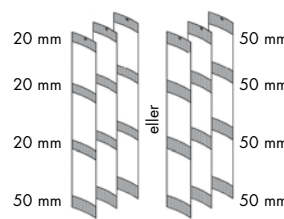

lister i modell japan 2

MÅTT

Minbredd 143 mm, maxbredd 6000 mm, maxhöjd 4000 mm och maxyta 18 m² beroende på utförande.

MONTERING Monteras i tak, nisch eller på vägg med clipsfästen. Vägghöjd i reglerbart utförande (112-205 mm).

FÖRESKRIVANDE TEXT Produkt skall vara, Luxaflex® Lamellgardin 250 mm. Manövreras med lina och kedja. Lister i modell _____. Monteras i/på _____. Sken- och komponentfärg, väv, antal, bredd och höjd enligt upphandlingsunderlag.