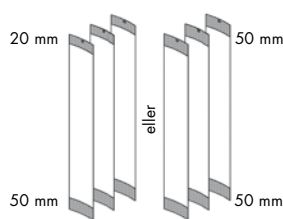

lister i standardmodell