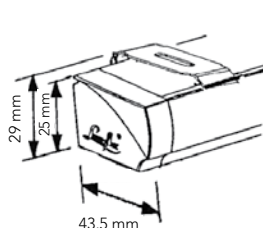

### UTFÖRANDE

Lamellerna parkeras antingen till höger, vänster, i var sida av skenan eller i mitten med drag till höger respektive vänster. Väven har alltid lister uppe och nere. Listerna finns i sju olika träslag samt aluminium, samtliga i två olika bredder: 20 och 50 mm. Den nedre listan är alltid 50 mm. Som tillval finns modell Japan 1 och 2. Skena i vitt och aluminium.

### MÅTT

Minbredd 143 mm, maxbredd 6000 mm, maxhöjd 4000 mm och maxyta 18 m<sup>2</sup> beroende på utförande.

**MONTERING** Monteras i tak, nisch eller på vägg med clipsfästen. Vägghöjd i reglerbart utförande (112-205 mm).