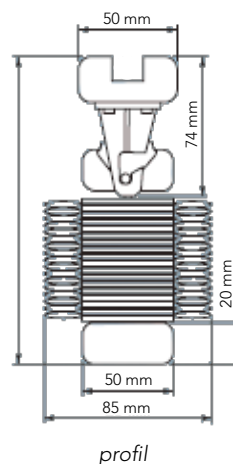

MANÖVRERING

Manövreras med *snördrag*; separata snören för drag och vinkling i höger eller vänster sida. Reglagesnören matchar valet av stegband.

UTFÖRANDE

Alltid synlig mekanism och 25 mm breda stegband i olika färger. Över- och underlist färgmatchas alltid.

Över- och underlisten är 50 mm djup medan utrymmebehovet uppgår till 85 mm när persienn och stegband är i uppdraget läge.

MÅTT

Minbredd 400 mm, maxbredd 2400 mm, maxhöjd 3000 mm och maxyta 6 m².

MONTERING Monteras med svarta universalbeslag i tak, nisch eller på vägg.