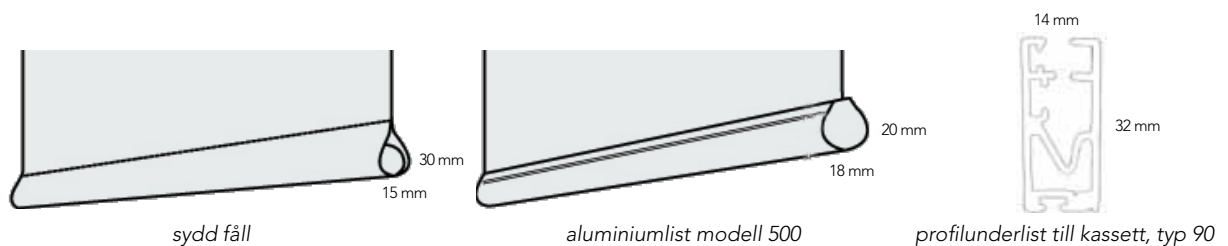

3. LUXAFLEX® RULLGARDIN

En designad rullgardin med många kombinationsmöjligheter som passar små till medelstora fönster. Manövreras med softraise, kulkedja eller motor. Finns med monteringsprofil och både med eller utan kassett och sidolister samt i utförande *Skylight* för takfönster.

UTFÖRANDE

Komponentfärg aluminium/grå, vit och svart. Kassett och *Skylight* i aluminium/grå och vit. Rullgardinsrör i aluminium med \varnothing 38 och 39 mm och stål med \varnothing 25, 34 och 36 mm beroende på utförande. Avslut med sydd fäll, utanpåliggande aluminiumlist och profilunderlist.

MÅTT

Minbredd 350 mm, maxbredd 3000 mm, maxhöjd 3400 mm och maxytan är 7,2 m² beroende på modell och utförande.

MONTERING Monteras i tak, vägg och nisch.

FÖRESKRIVANDE TEXT Produkt skall vara, Luxaflex® rullgardin modell/typ _____. Manövreras med _____. Monteras i/på _____. Kassett/kåp- och komponentfärg, avslut, väv, antal, bredd och höjd enligt upphandlingsunderlag.