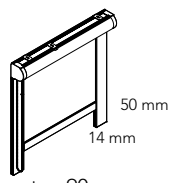

MANÖVRERING softraise, sidodrag och motor

MONTERING tak, vägg och nisch

MÅTT minbredd 350 mm*, maxbredd 3000 mm, maxhöjd 3400 mm*, maxyta 6,5 m^{2*}

typ 1, modell 30

FRIHÄNGANDE MED DEKORATIV TÄCKKÅPA

Frihängande rullgardin med monteringsprofil och dekorativ täckkåpa. Tillverkas med sydd fåll eller underlist modell 500. Lodrät wirestyrning (typ 2) finns som tillval.

MANÖVRERING softraise, sidodrag och motor

MONTERING tak, vägg och nisch

MÅTT minbredd 350 mm*, maxbredd 2600 mm, maxhöjd 3400 mm*, maxyta 6,5 m^{2*}

UTRYMMESBEHOV MAX D X H 66 x 64 mm

typ 9

SKYLIGHT

Rullgardin för takfönster och mörkläggning med kassett och sidokanaler.

MANÖVRERING i underlist

MONTERING tak och nisch

MÅTT minbredd 350 mm, maxbredd 1200 mm, maxhöjd 1400 mm, maxyta 1,6 m²

LUTNING max 30°

UTRYMMESBEHOV MAX D X H 45 x 55 mm

typ 90

KASSETT

Rullgardin monterad i kassett med sidokanaler för mörkläggning. Tillverkas med profilunderlist.

MANÖVRERING sidodrag och motor

MONTERING tak, vägg och nisch

MÅTT minbredd 350 mm, maxbredd 3000 mm, maxhöjd 3200 mm*, maxyta 6,5 m²

UTRYMMESBEHOV MAX D X H 67 x 65 mm

* beroende på manövrering och modell