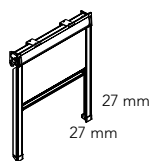

MÅTT minbredd 350 mm*, maxbredd 3000 mm*, maxhöjd 3400 mm*, maxyta 6,5 m^{2*}

typ 1, modell 20

FRIHÄNGANDE MED MONTERINGSPROFIL

Frihängande rullgardin med monteringsprofil. Tillverkas med sydd fåll eller underlist modell 500. Lodrät wirestyrning (typ 2) finns som tillval.

MANÖVRERING softraise, sidodrag och motor

MONTERING tak, vägg och nisch

MÅTT minbredd 350 mm*, maxbredd 3000 mm, maxhöjd 3400 mm*, maxyta 6,5 m^{2*}

typ 1, modell 30

FRIHÄNGANDE MED DEKORATIV TÄCKKÅPA

Frihängande rullgardin med monteringsprofil och dekorativ täckkåpa. Tillverkas med sydd fåll eller underlist modell 500. Lodrät wirestyrning (typ 2) finns som tillval.

MANÖVRERING softraise, sidodrag och motor

MONTERING tak, vägg och nisch

MÅTT minbredd 350 mm*, maxbredd 2600 mm, maxhöjd 3400 mm*, maxyta 6,5 m^{2*}

UTRYMMESBEHOV MAX D X H 66 x 64 mm

typ 9

SKYLIGHT

Rullgardin för takfönster och mörkläggning med kassett och sidokanaler.

MANÖVRERING i underlist

MONTERING tak och nisch

MÅTT minbredd 350 mm, maxbredd 1200 mm, maxhöjd 1400 mm, maxyta 1,6 m²

LUTNING max 30°

UTRYMMESBEHOV MAX D X H 45 x 55 mm

typ 90

KASSETT

Rullgardin monterad i kassett med sidokanaler för mörkläggning. Tillverkas med profilunderlist.