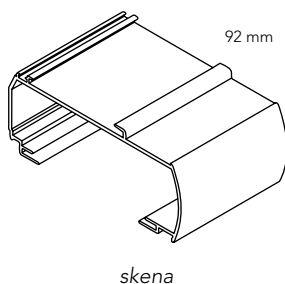

## 4. DUETTE® 64 MM

En frihängande gardin med dolda snörhål. Dubbel Fixéväv eller Architella™, väv med fyrdubbla lager. Manövreras med snöre och LiteRise™. Vävarna finns i olika färger och kvalitéer som kan påverka ljusinsläpp och inomhusklimat. En del vävar har också en isolerande effekt. Duette® 64 mm går att få upp till 9,3 m<sup>2</sup> och passar därför både medelstora och stora fönster.

### MANÖVRERING

Manövreras med sidodrag och LiteRise™. Sidodrag; ändlöst vitt snöre och LiteRise™; manövreras med handtag på underlistens mitt.

### MÅTT

Sidodrag: minbredd 300 mm, maxbredd 4400 mm, maxhöjd 3650 mm och maxyta 9,3 m<sup>2</sup>.

LiteRise™: minbredd 450 mm, maxbredd 3050 mm, maxhöjd 2150 mm och maxyta 6,5 m<sup>2</sup>.

MONTERING Monteras i tak, nisch och på vägg med universalbeslag, lackerat clipsbeslag i aluminium.

FÖRESKRIVANDE TEXT Produkt skall vara, Luxaflex Duette™ 64 mm. Manövreras med \_\_\_\_\_. Monteras med universalbeslag i/på \_\_\_\_\_. Skenfärg, väv, antal, bredd och höjd enligt upphandlingsunderlag.